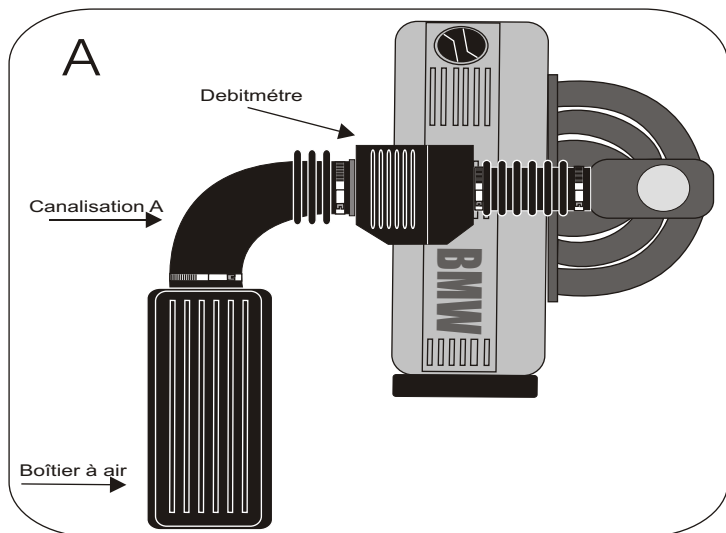

Référence :P371

NOTICE DE MONTAGE

Déposer et supprimer la boîte a air complète . (schéma A)

Emboîter le filtre GREEN dans la canalisation A(schéma B)

Fixer le filtre GREEN à l'aide de la patte fournie dans le kit,
Sur le support d'origine de la boîte à air d'origine . (schéma C)

Positionner le filtre afin qu'il ne touche aucun organe mécanique.

IMPORTANT

Le fonctionnement de votre moteur, est directement lié à l'entretien de votre filtre à air .Nettoyez votre filtre régulièrement (environ 7000 kms)exclusivement avec les produits d'entretien préconisés par GREEN .