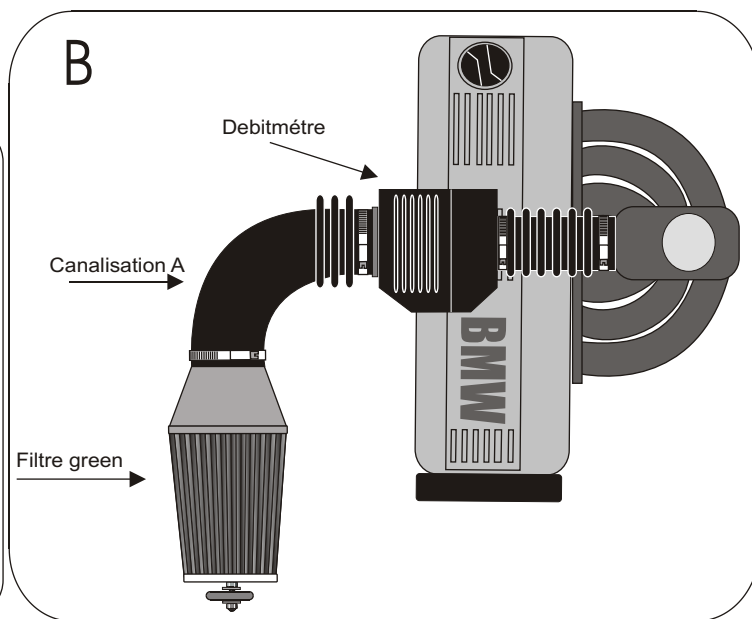

IMPORTANT

Le fonctionnement de votre moteur, est directement lié à l'entretien de votre filtre à air .Nettoyez votre filtre régulièrement (environ 7000 kms)exclusivement avec les produits d'entretien préconisés par GREEN .

GARANTIE

Nos produits sont garantis contre tout vice de fabrication.

Notre responsabilité ne saurait être engagée dans le cas d'une anomalie due à un mauvais montage, ou une mauvaise utilisation.

Le kit admission directe est un organe technique, et nécessite certaines connaissances en mécanique automobile.

En cas de doute, n'hésitez pas a confier la pose de votre kit à un professionnel.

Service technique GREEN : TEL: 03.44.02.64.64