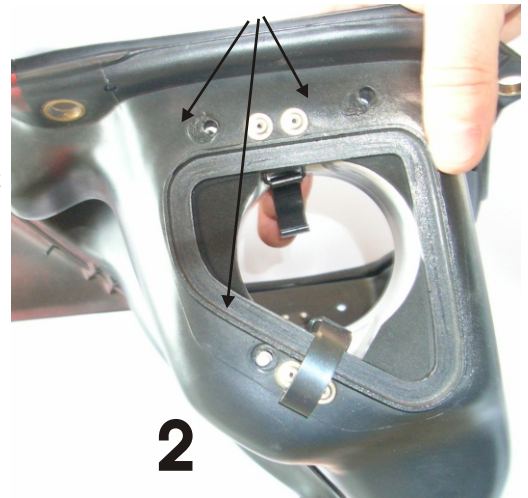

2

Coller les mousses sur les chapes avant de les fixer sur la boîte à air. (Schéma 3)