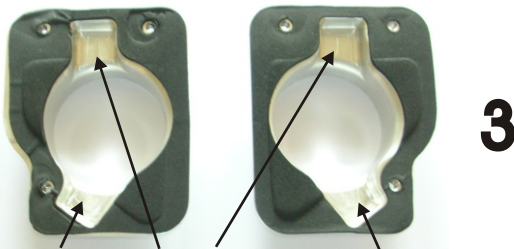

3

Emplacement prévu pour les grenouillères

fixer les chapes à l'aide des vis fournies. (Schéma 4)