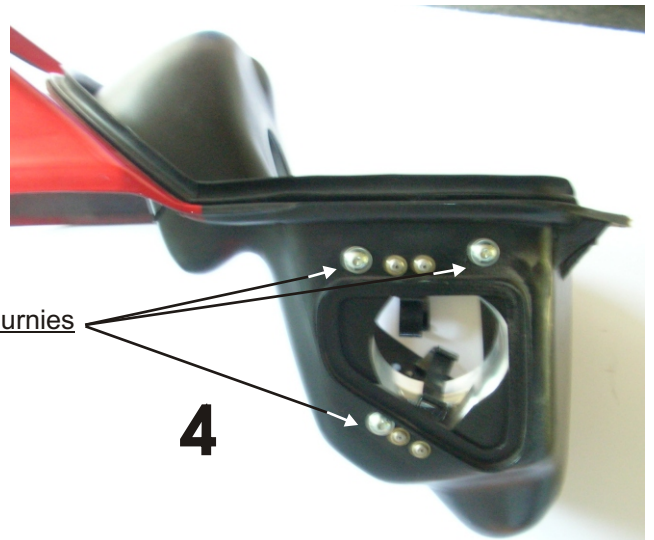

Positionner bien les chapes à l'intérieur de la boîte à air **ATTENTION** il y a une chape gauche et droite. Une fois avoir bien repérer et centrer les chapes en faisant **ATTENTION** de bien positionner les grenouillères et faire un marquage à l'endroit ou il faudra percer. Le perçage ce fait avec un foret de  $\varnothing$  5.5mm. (schéma 2)

Perçage  $\varnothing$  5.5mm

2

Coller les mousses sur les chapes avant de les fixer sur la boîte à air. (Schéma 3)

3

Emplacement prévu pour les grenouillères

fixer les chapes à l'aide des vis fournies. (Schéma 4)